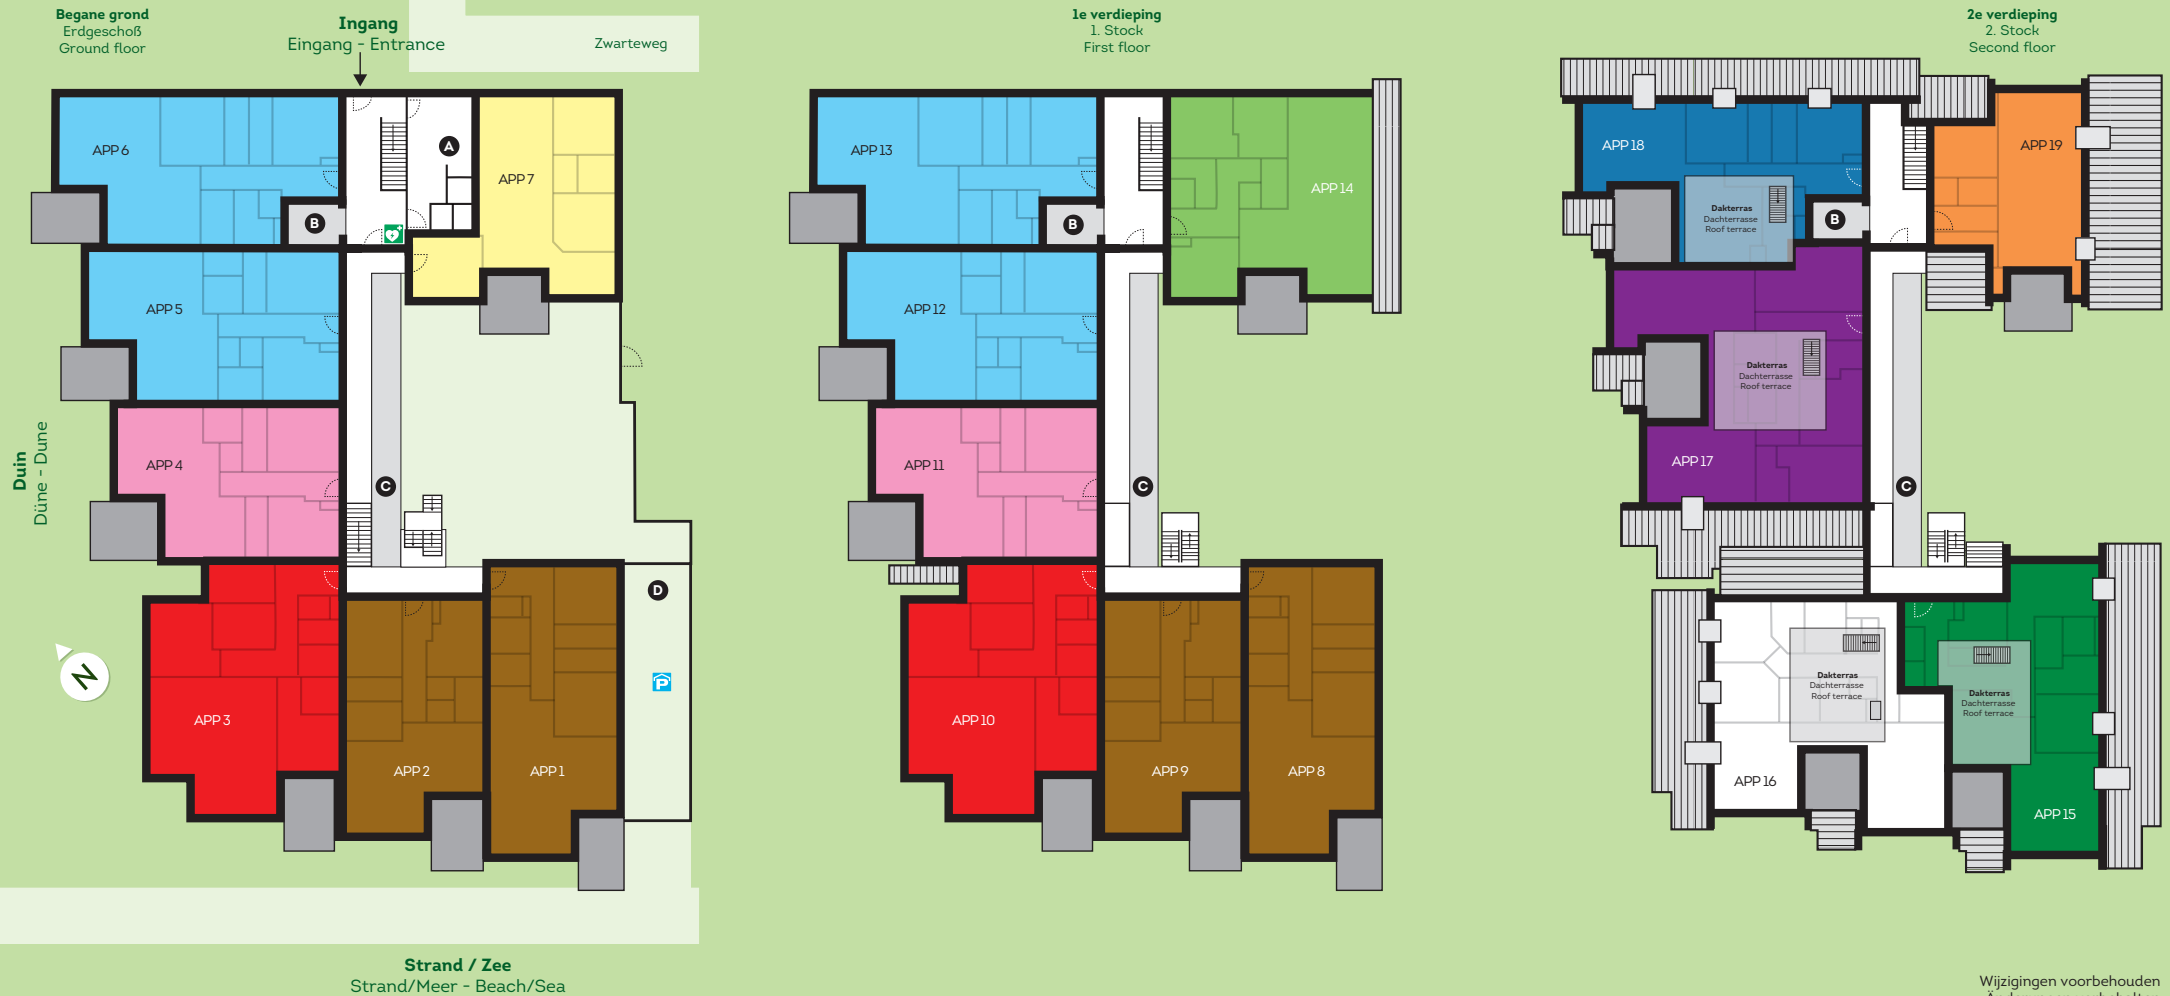

PLATTEGROND & FACILITEITEN

Parkplan & Einrichtungen - Map & facilities

- A** = Receptie - Rezeption - Reception
- B** = Lift - Aufzug - Elevator
- C** = Galerij met hellingsbaan - Galerie mit Rampe
Gallery with ramp
- D** = Ingang fietsenstalling - Eingang Fahrradraum
Entrance bike shed

- = AED - Defibrillator - AED
- = Ingang parkeergarage
Parkhauseinfahrt - Entrance parking garage

In de parkeerkelder is ruimte voor fietsen en 1 parkeerplaats per appartement. De parkeerplaatsnummers zijn gekoppeld aan de appartementsnummers.
Tiefgarage, hier ist Platz für Fahrräder und ein Stellplatz pro Ferienwohnung. Die Nummern der Parkplätze richten sich nach den Nummern der Ferienwohnungen.
In the parking basement, there is space for bicycles and 1 parking space per apartment. The parking lot numbers are attached to the apartment numbers.